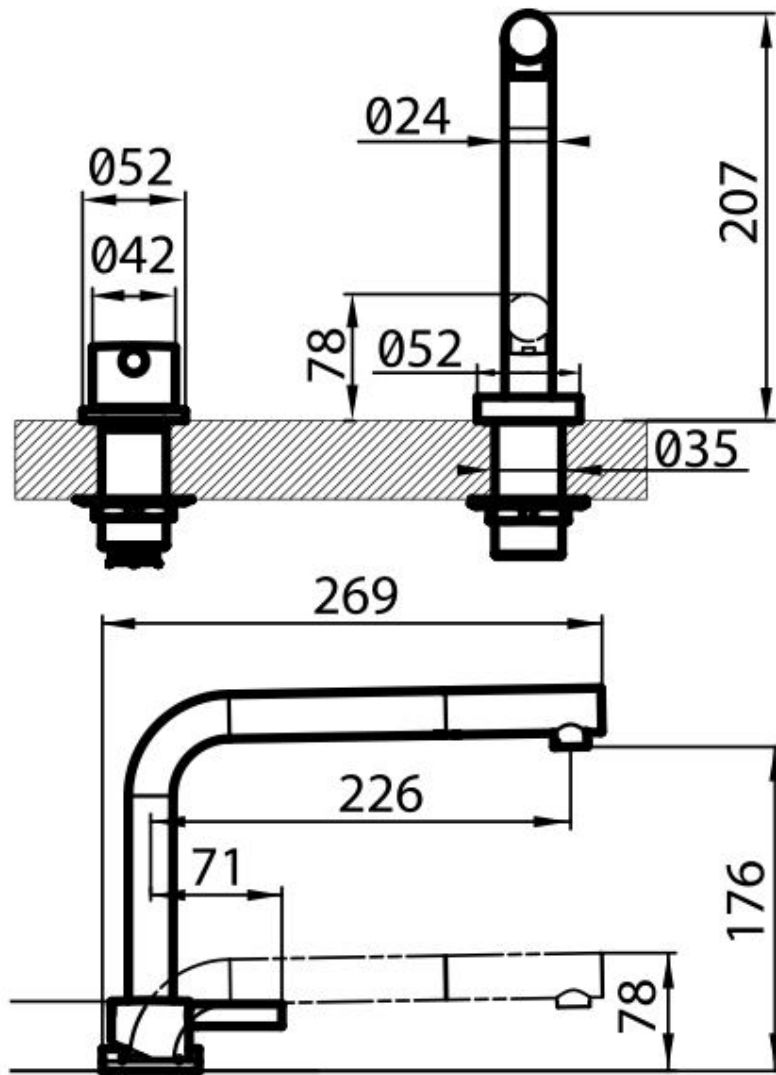

Mitigeur Arsenio

Mitigeurs

Code: 8471 000

CARACTÉRISTIQUES

CHEMINÉE EXTRACTIBLE Le bec du mitigeur peut être retiré pour atteindre facilement toutes les parties de l'évier.

PLAQUE DE MARQUAGE Tous les mitigeurs Foster sont équipés d'une plaque de renforcement qui assure une parfaite stabilité sur tout évier.

Matériau Laiton

Textures Chrome

Angle de rotation 360°

Base d'appui ø52mm

Cartouche À disques céramiques

Distance trous max 500 mm - min. 85 mm

Double trous Kit nécessaire

Trou mitigeur $\varnothing 35\text{mm}$

Épaisseur maximale du top 40mm

DESSINS TECHNIQUES

GALERIE